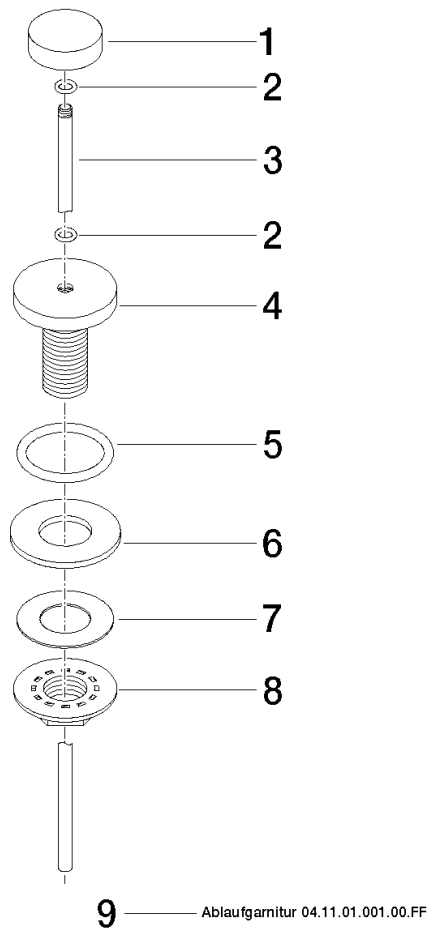

10 200 970

Compatibile con: IMO, LULU, MADISON,
MEM, TARA, CL.1, LISSÉ, VAIA, META,
CYO

	Nero opaco	10 200 970-33
	Cromato	10 200 970-00
	Platinato spazzolato	10 200 970-06
	Platinato	10 200 970-08
	Ottone (Oro 23k)	10 200 970-09
	Dark Chrome	10 200 970-19
	Light Gold	10 200 970-26
	Light Gold spazzolato	10 200 970-27
	Ottone spazzolato (Oro 23k)	10 200 970-28
	Bronzo spazzolato	10 200 970-42
	Champagne spazzolato (Oro 22k)	10 200 970-46
	Champagne (Oro 22k)	10 200 970-47
	Cromo spazzolato	10 200 970-93
	Dark Platinum spazzolato	10 200 970-99

Piletta con pomello per montaggio bordo vasca 1 1/4" - Nero opaco

IMO

10 200 970

Solamente per lavabo con troppopieno.

10 200 970

10 200 970

Parts for other finishes can be found here: Cromato

Elenco delle parti di ricambio

N.	Codice articolo	Denominazione	Quantità necessaria	Tempo di produzione
1	09 21 33 001-33	manopola	1	30
2	09 14 10 007 90	guarnizione	2	2
3	09 31 09 004-33	astina	1	30
4	09 18 40 022-33	bussola	1	30
5	09 14 10 095 90	guarnizione	1	2
6	09 14 05 012 90	guarnizione	1	2
7	09 14 40 001 90	guarnizione	1	60
8	09 23 10 010 90	dado	1	2
9	90 11 01 001 00-33	scarico	1	30