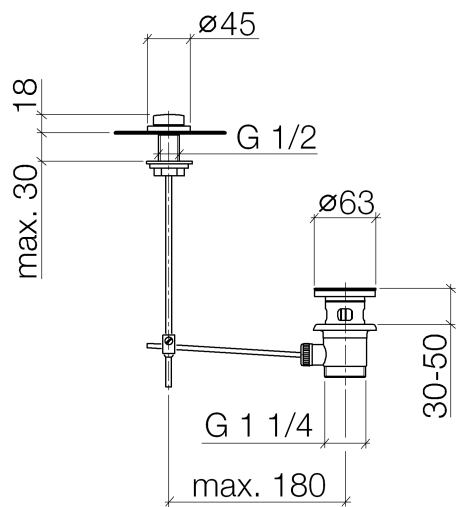

10 200 970

Compatibile con: IMO, LULU, MADISON,
MEM, TARA, CL.1, LISSÉ, VAIA, META,
CYO

	Nero opaco	10 200 970-33
	Cromato	10 200 970-00
	Platinato spazzolato	10 200 970-06
	Platinato	10 200 970-08
	Ottone (Oro 23k)	10 200 970-09
	Dark Chrome	10 200 970-19
	Light Gold	10 200 970-26
	Light Gold spazzolato	10 200 970-27
	Ottone spazzolato (Oro 23k)	10 200 970-28
	Bronzo spazzolato	10 200 970-42
	Champagne spazzolato (Oro 22k)	10 200 970-46
	Champagne (Oro 22k)	10 200 970-47
	Cromo spazzolato	10 200 970-93
	Dark Platinum spazzolato	10 200 970-99

Piletta con pomello per montaggio bordo vasca 1 1/4" - Nero opaco

IMO

10 200 970

Solamente per lavabo con troppopieno.

10 200 970

10 200 970

Parts for other finishes can be found here: Cromato

Elenco delle parti di ricambio

N.	Codice articolo	Denominazione	Quantità necessaria	Tempo di produzione
1	09 21 33 001-33	manopola	1	30
2	09 14 10 007 90	guarnizione	2	2
3	09 31 09 004-33	astina	1	30
4	09 18 40 022-33	bussola	1	30
5	09 14 10 095 90	guarnizione	1	2
6	09 14 05 012 90	guarnizione	1	2
7	09 14 40 001 90	guarnizione	1	60
8	09 23 10 010 90	dado	1	2
9	90 11 01 001 00-33	scarico	1	30